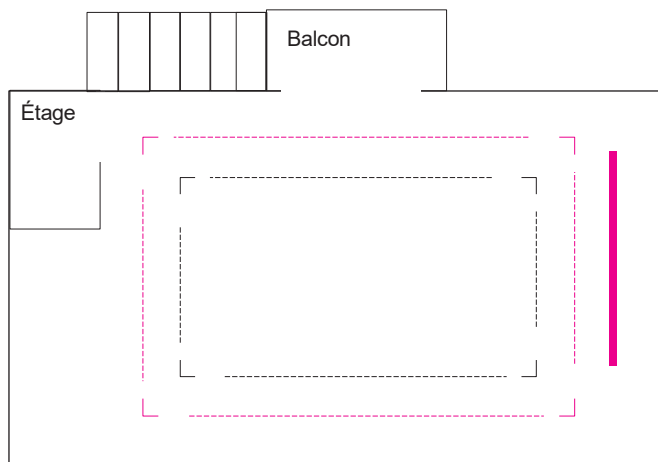

LA GRANGE | LES ÉCURIES | LA BERGERIE

Un espace intérieur

Selon le nombre d'invités et
votre événement

Un extérieur

Cour ou Parc arboré
selon la formule

& à la carte

Cour
Piscine
Parc arboré

LA GRANGE

250 personnes | 400 m²

+ Cour

On aime : Sa charpente en nid d'abeille

FORMULE XL

Pour votre dîner de gala, spectacle, séminaires de 100 à 250 personnes. Une salle complètement **modulable** de 400 m² dans laquelle vous pouvez envisager jusqu'à trois zones distinctes pour votre événement. Une tente est mise à disposition dans la cour pour vos cocktails.

LES ÉCURIES

60 personnes | 88 m²
+ Cour

On aime : Ses poutres apparentes

FORMULE SMALL

Deux salles pour constituer deux groupes de 30 pers. ou pour installer un espace de travail à l'étage jusqu'à 60 pers. et un espace convivialité au rez-de-cour. Une tente est mise à disposition dans la cour pour vos apéritifs dînatoires.

Accès direct Cour

LA BERGERIE

80-120 personnes | 90 m²
+ Parc

On aime : Le charme de la vieille pierre

FORMULE MEDIUM

Une grande salle voutée de 90 m² pour organiser votre réunion ou votre cocktail. Un **accès direct au parc arboré** vous permet de profiter de l'extérieur naturellement ombragé. Ses 2500 m² vous permettent d'aménager ici aussi plusieurs zones de réception.