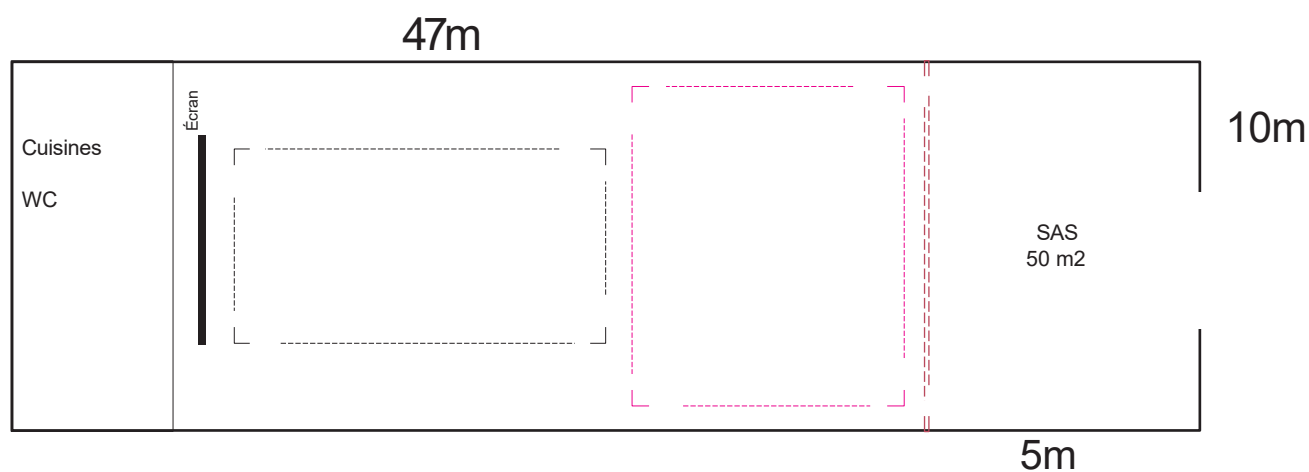

LA GRANGE | LES ÉCURIES | LA BERGERIE

Un espace intérieur

Selon le nombre d'invités et
votre événement

Un extérieur

Cour ou Parc arboré
selon la formule

& à la carte

Cour
Piscine
Parc arboré

LA GRANGE

250 personnes | 400 m²

+ Cour

On aime : Sa charpente en nid d'abeille

FORMULE XL

Pour votre dîner de gala, spectacle, séminaires de 100 à 250 personnes. Une salle complètement **modulable** de 400 m² dans laquelle vous pouvez envisager jusqu'à trois zones distinctes pour votre événement. Une tente est mise à disposition dans la cour pour vos cocktails.

LES ÉCURIES

60 personnes | 88 m²
+ Cour

On aime : Ses poutres apparentes

FORMULE SMALL

Deux salles pour constituer deux groupes de 30 pers. ou pour installer un espace de travail à l'étage jusqu'à 60 pers. et un espace convivialité au rez-de-cour. Une tente est mise à disposition dans la cour pour vos apéritifs dînatoires.

Accès direct Cour

LA BERGERIE

80-120 personnes | 90 m²
+ Parc

On aime : Le charme de la vieille pierre

FORMULE MEDIUM

Une grande salle voutée de 90 m² pour organiser votre réunion ou votre cocktail. Un **accès direct au parc arboré** vous permet de profiter de l'extérieur naturellement ombragé. Ses 2500 m² vous permettent d'aménager ici aussi plusieurs zones de réception.